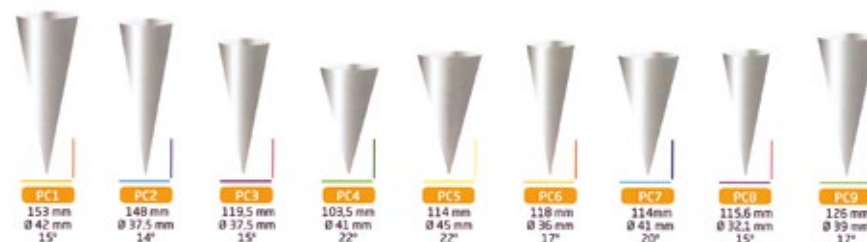

www.plasticonfshop.com